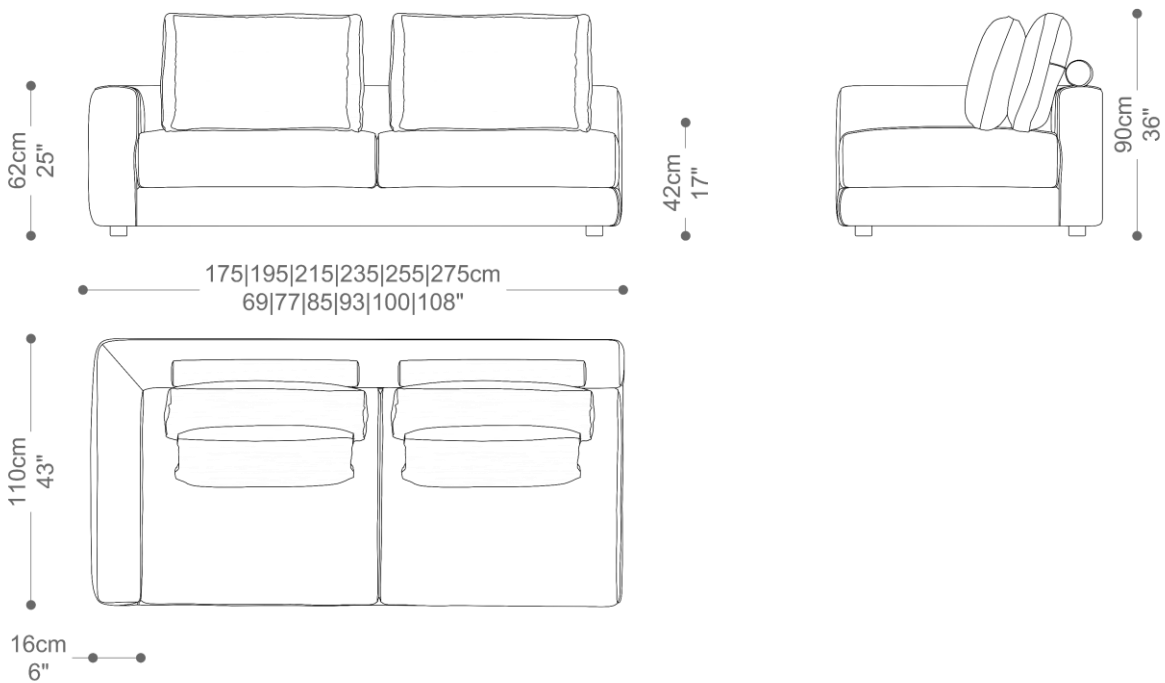

1 BRAÇO 2 ASSENTOS