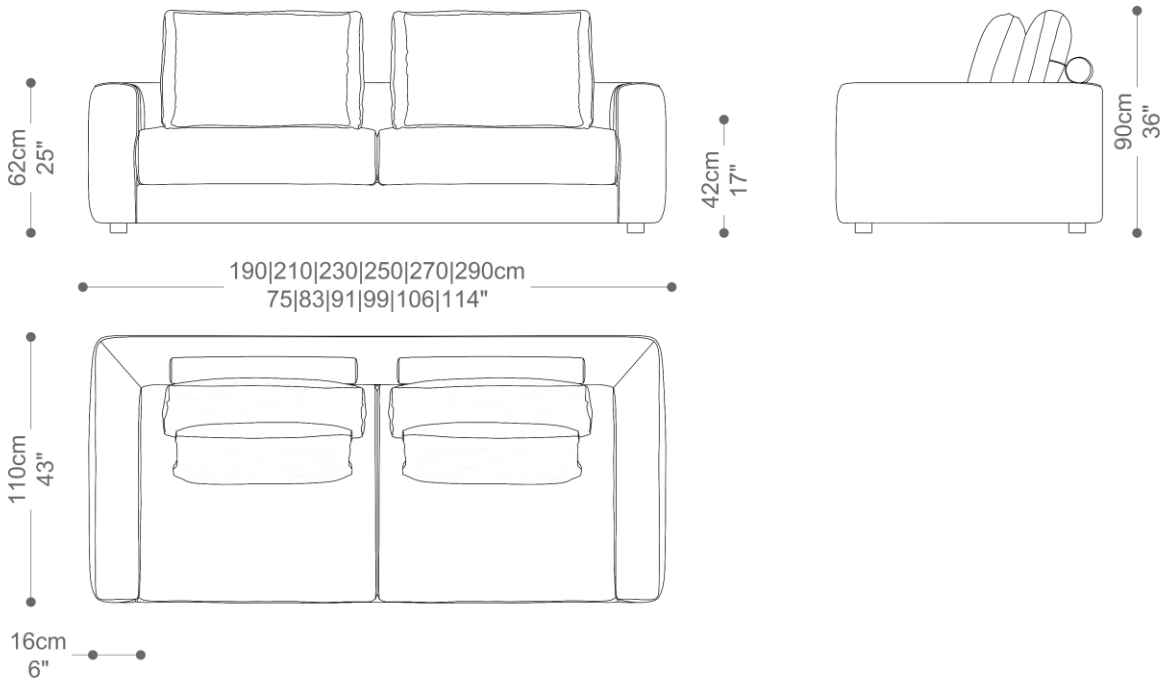

**BRETON**

SOFA  
**IBIS**

POR  
**COLEÇÃO GRÉCIA**

O Sofá Ibis é uma peça moderna com um design minimalista. Suas silhuetas apresentam linhas retas e limpas. Com almofadas de encostos soltas que adicionam conforto e um toque ao design do sofá. O apoio do braço em uma de suas extremidades é arredondado proporcionando um contraste suave com a forma geométrica geral. A peça repousa sobre pequenas pernas discretas de madeira maciça, elevando ligeiramente do chão e realçando seu perfil elegante. O diferencial artístico deste sofá reside em sua simplicidade e funcionalidade, combinadas com detalhes sutis que acrescentam caráter.

## 2 BRAÇOS 2 ASSENTOS